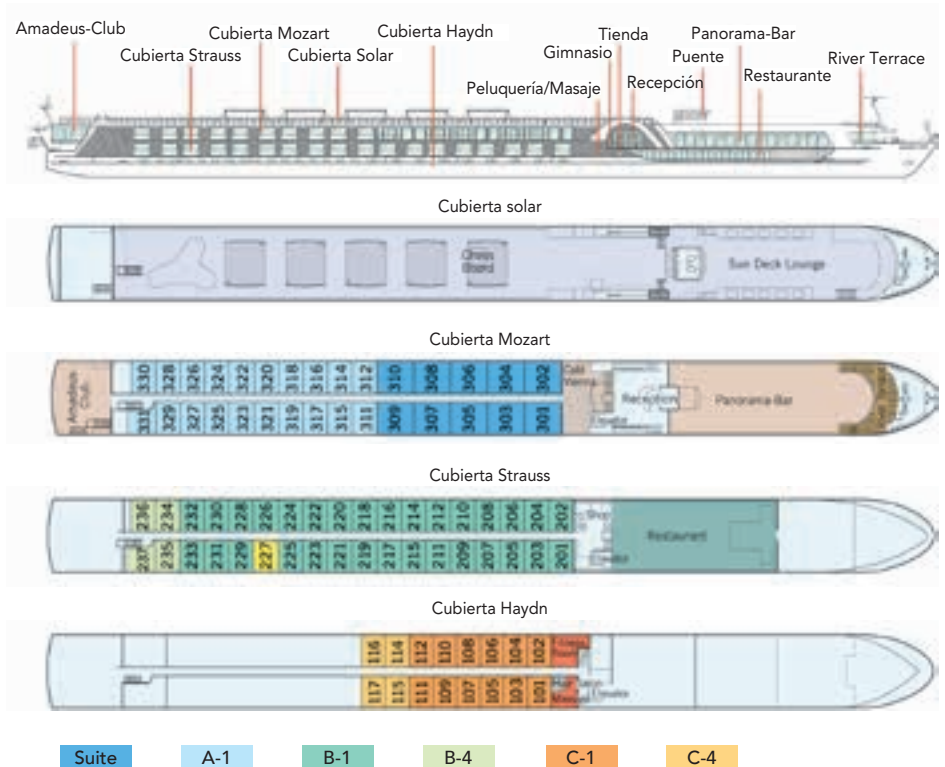

AMADEUS CARA 5 *****

Año de construcción: 2021, inauguración 2022

FICHA GENERAL

- Restaurante Panorama
- Panorama-Bar y Lounge
- Amadeus-Club
- "Café Vienna" con especialidades de café vienés
- "River Terrace"
- Cubierta solar con "Lido-Bar", tumbonas, toldos, tablero de ajedrez gigante y Shuffleboard
- Gimnasio
- Peluquería, sala de masajes
- Tienda de regalos, servicio de lavandería
- Bicicletas gratuitas a bordo
- Wi-Fi disponible
- **ASCENSOR**

EQUIPAMIENTO CAMAROTES

- Suites (26,4 m²) con cómodo sofá, baño de lujo y balcón exterior
- Camarotes (17,5 m²) en cubiertas Strauss y Mozart con ventanas panorámicas abatibles
- Camarotes (16 m²) en Cubierta Haydn con ventanas fijas
- Camarotes comunicados en cubierta Haydn (bajo petición)
- Minibar (todos los camarotes excepto las categorías C-1 y C-4)
- Vestidor
- Cama doble o dos camas individuales
- Televisión de pantalla plana
- Aire acondicionado individual
- Baños privados con ducha / WC
- Albornoz en suites
- Secador de pelo
- Teléfono con marcación directa
- Caja de seguridad

Suite

Camarote Mozart y Strauss (A-1, B-1)

DATOS TÉCNICOS

- Año construcción: 2021
- Bandera: Alemana
- Eslora: 135 m
- Ancho: 11,4 m
- Calado: 1,30 m
- Altura sobre el agua: 5,85 m
- Velocidad: 25 km/h
- Cubiertas: 4
- Camarotes / Suites: 72/10
- Máx. pasajeros: 163
- Tripulantes: aprox. 45