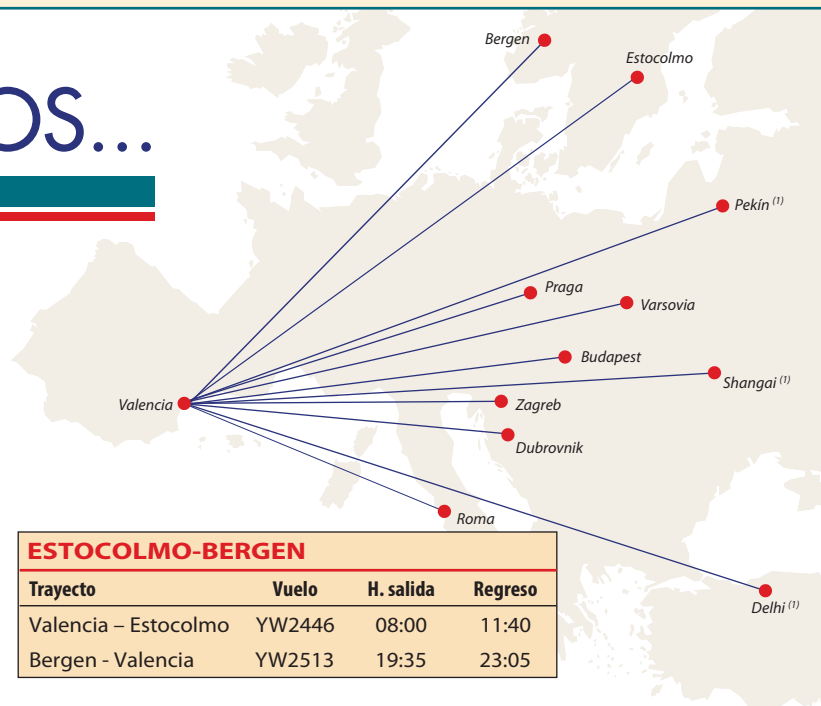

# DESTINOS

CIRCUITO	Días	Visitas	Comidas	PRECIO	PÁG.
Gran Italia con Náples, Capri y Pompeya media pensión o pensión completa	10	12	9-16	1.525	4
Budapest, Praga media pensión o pensión completa	8	4-6	7-11	1.060	6
<b>OFERTÓN</b> Budapest, Viena y Praga media pensión o pensión completa	8	5-7	7-12	1.060	7
Budapest, Viena y Praga media pensión o pensión completa	8	5-7	7-12	1.135	8
Croacia Fascinante media pensión o pensión completa	8	8	7-13	1.080	10
Paisajes, Arte y Cultura media pensión o pensión completa	8	8	7-13	1.080	10
<b>OFERTÓN</b> Paisajes, Arte y Cultura media pensión o pensión completa	8	8	7-13	1.020	12
<b>OFERTÓN</b> Escandinavia Fascinante media pensión	8	6	7	850	13
Estocolmo, Oslo, Fiordos y Glaciares media pensión o pensión completa	8	8	7-13	1.380	14
Lo mejor de Polonia media pensión o pensión completa	8	10	7-12	1.185	16
Rusia Imperial media pensión o pensión completa	8	7-9	7-12	1.425	17
Bellezas de la India	12	13	8	1.460	18
Maravillas de China	10	8	5	1.510	19

## VUELOS DIRECTOS...

DIRECTOS a 8 capitales de Europa

desde VALENCIA a:

### ESTOCOLMO-BERGEN

Trayecto	Vuelo	H. salida	Regreso
Valencia - Estocolmo	YW2446	08:00	11:40
Bergen - Valencia	YW2513	19:35	23:05

### DUBROVNIK-ZAGREB

Trayecto	Vuelo	H. salida	Regreso
Valencia - Dubrovnik	YW2488	08:00	10:15
Zagreb - Valencia	YW2491	17:45	20:25